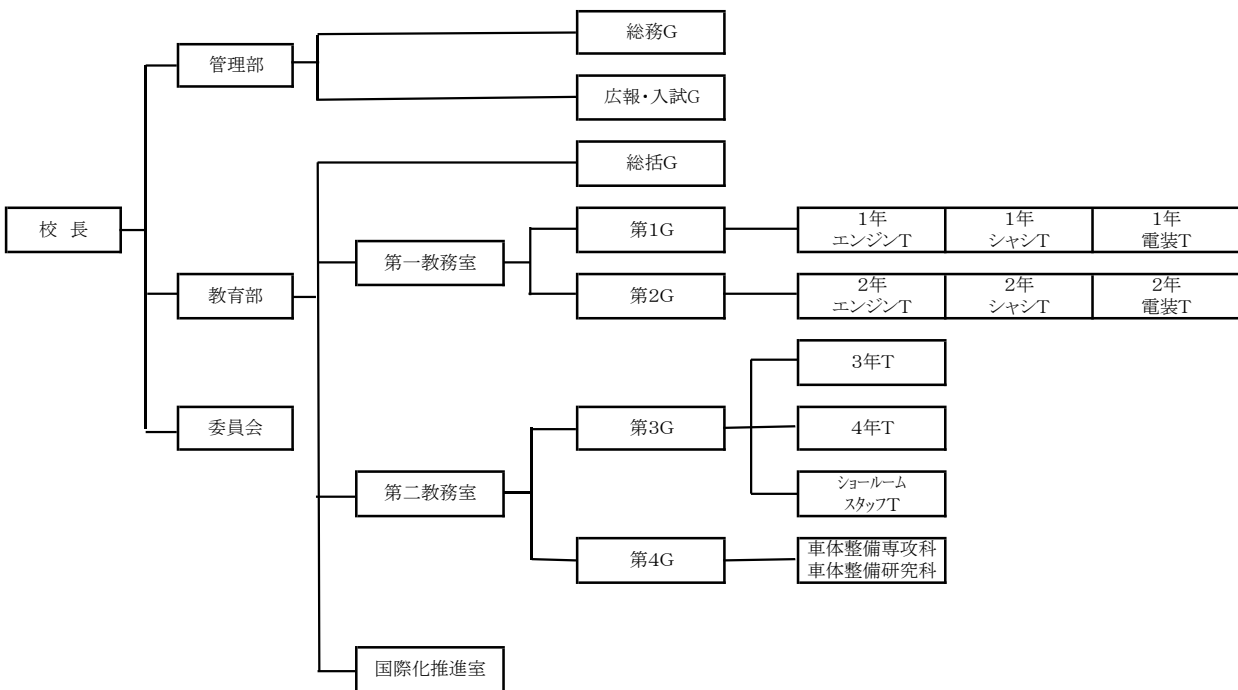

教職員

教職員数

(令和6年5月1日現在)

(名)

職名	専任	兼任	計
校長	1		1
教員	60		60
職員	22		22
校医		1	1
計	83	1	84

組織

教員の専門性

教員の資格取得状況（令和6年5月現在）