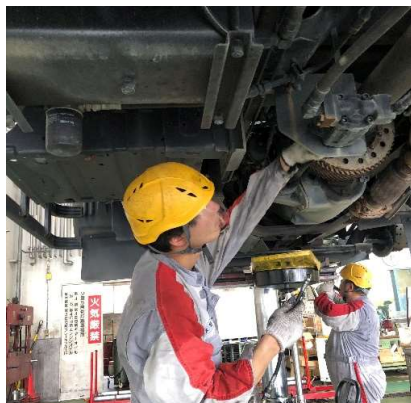

大型トラックの整備について

私たちが整備するトラック・バスは、1台1台がオーダーメイド。
乗用車と比べて、車も、部品も大きい！分解整備も魅力！
グループ作業が基本！！わからないことがあっても一人で悩むことはありません。

- ・スケールのビッグな仕事がしたい
- ・やるからには職人の仕事をしたい

整備士の道を極めてみたい方、お待ちしております！！

静岡日野自動車は県内7拠点。地元で就職が可能です。

御殿場・沼津・富士・静岡・藤枝・袋井・浜松

※原則として、自宅から通勤可能な営業所に配属

※サポート詳細は裏面をご覧ください。